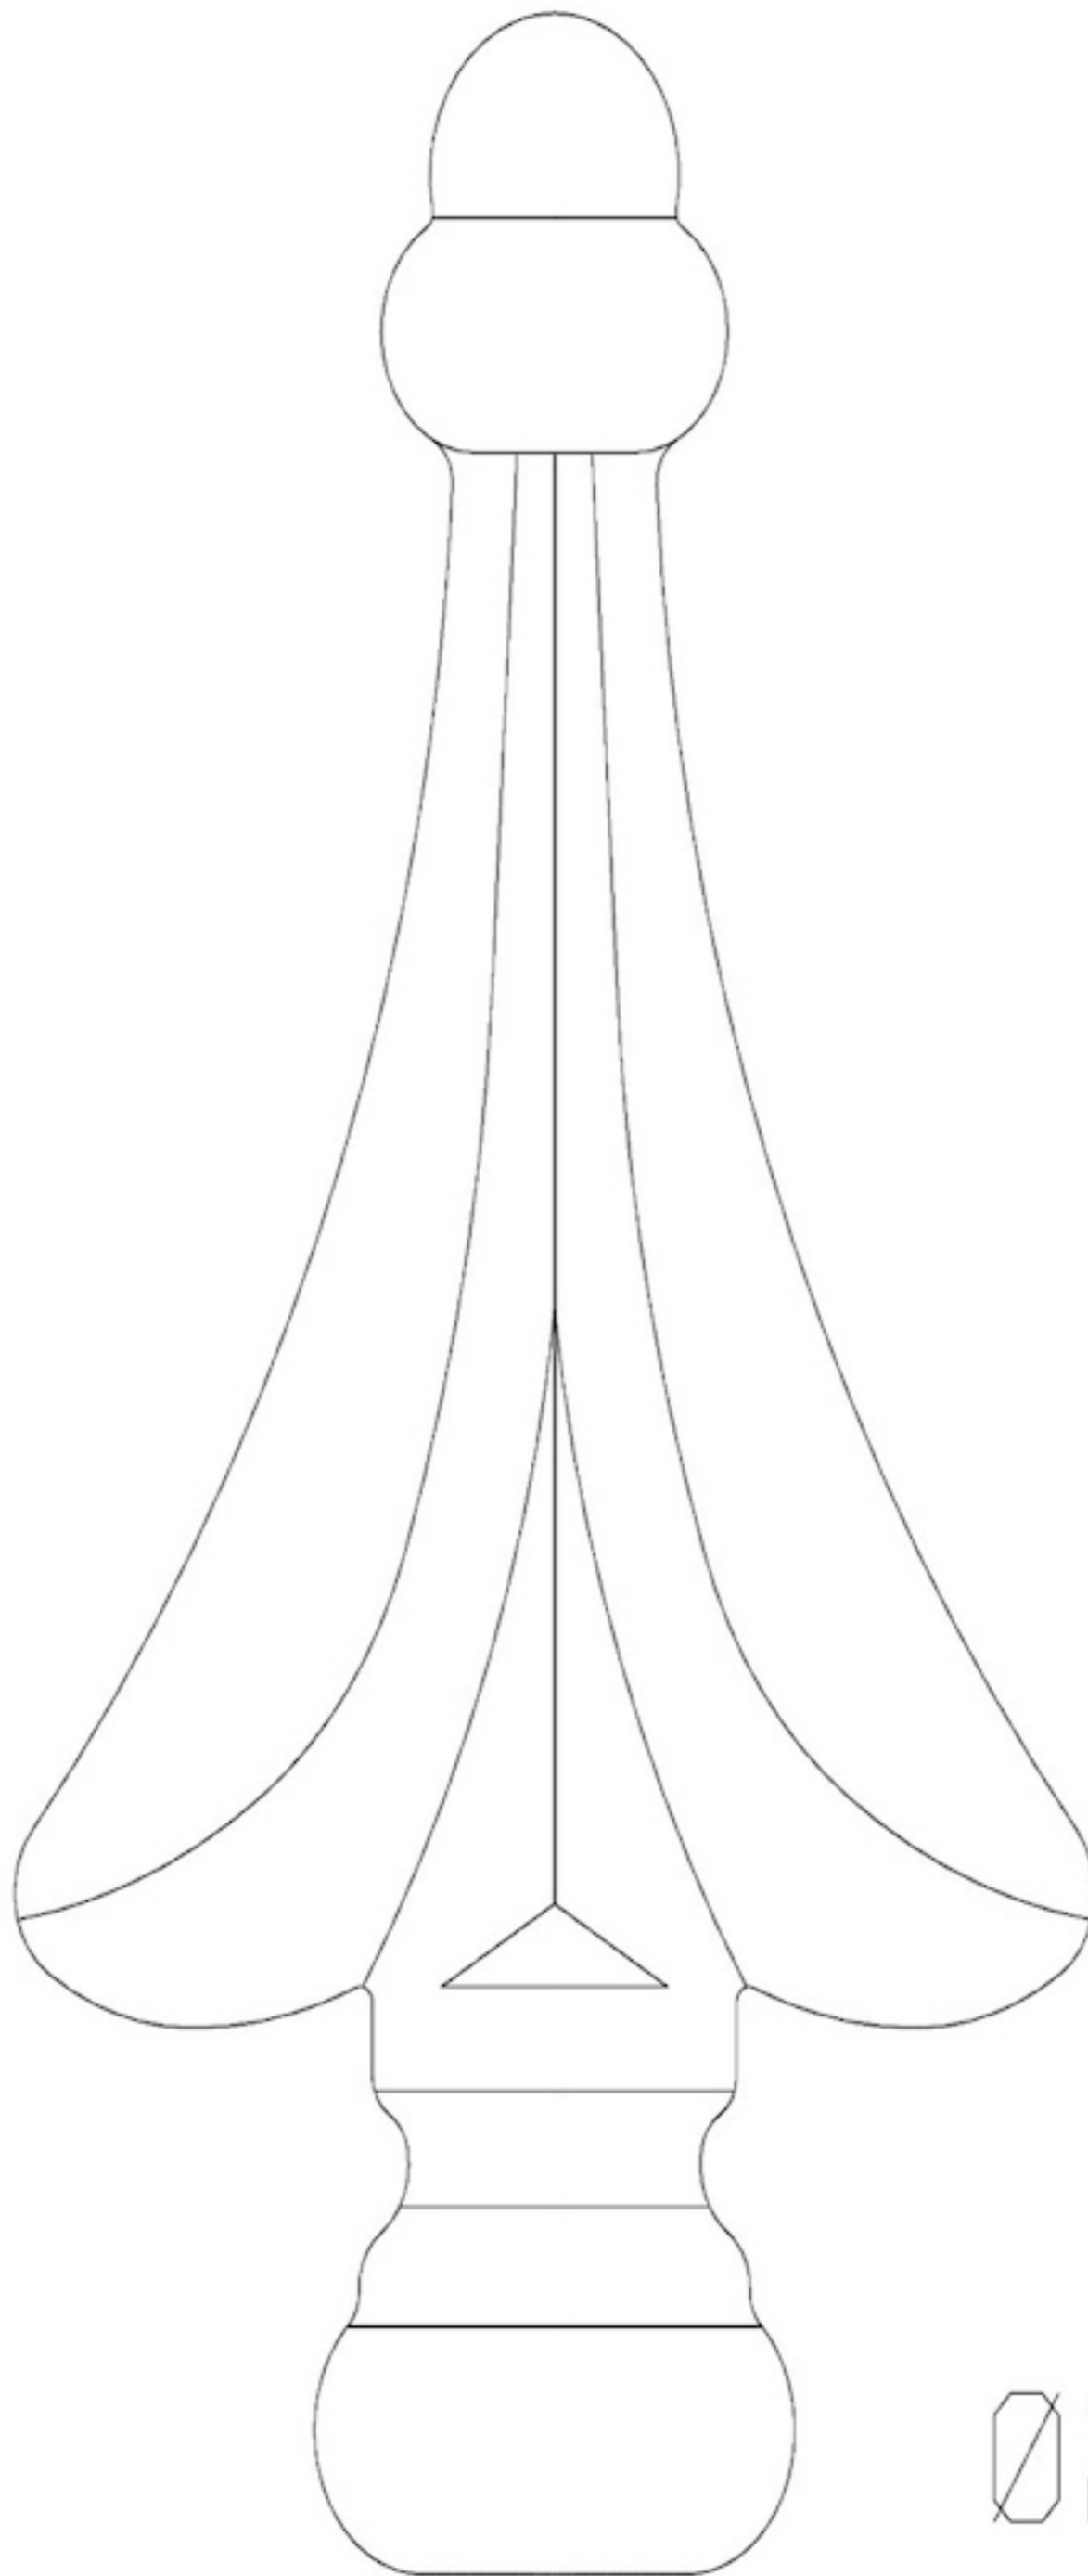

45

Ø20