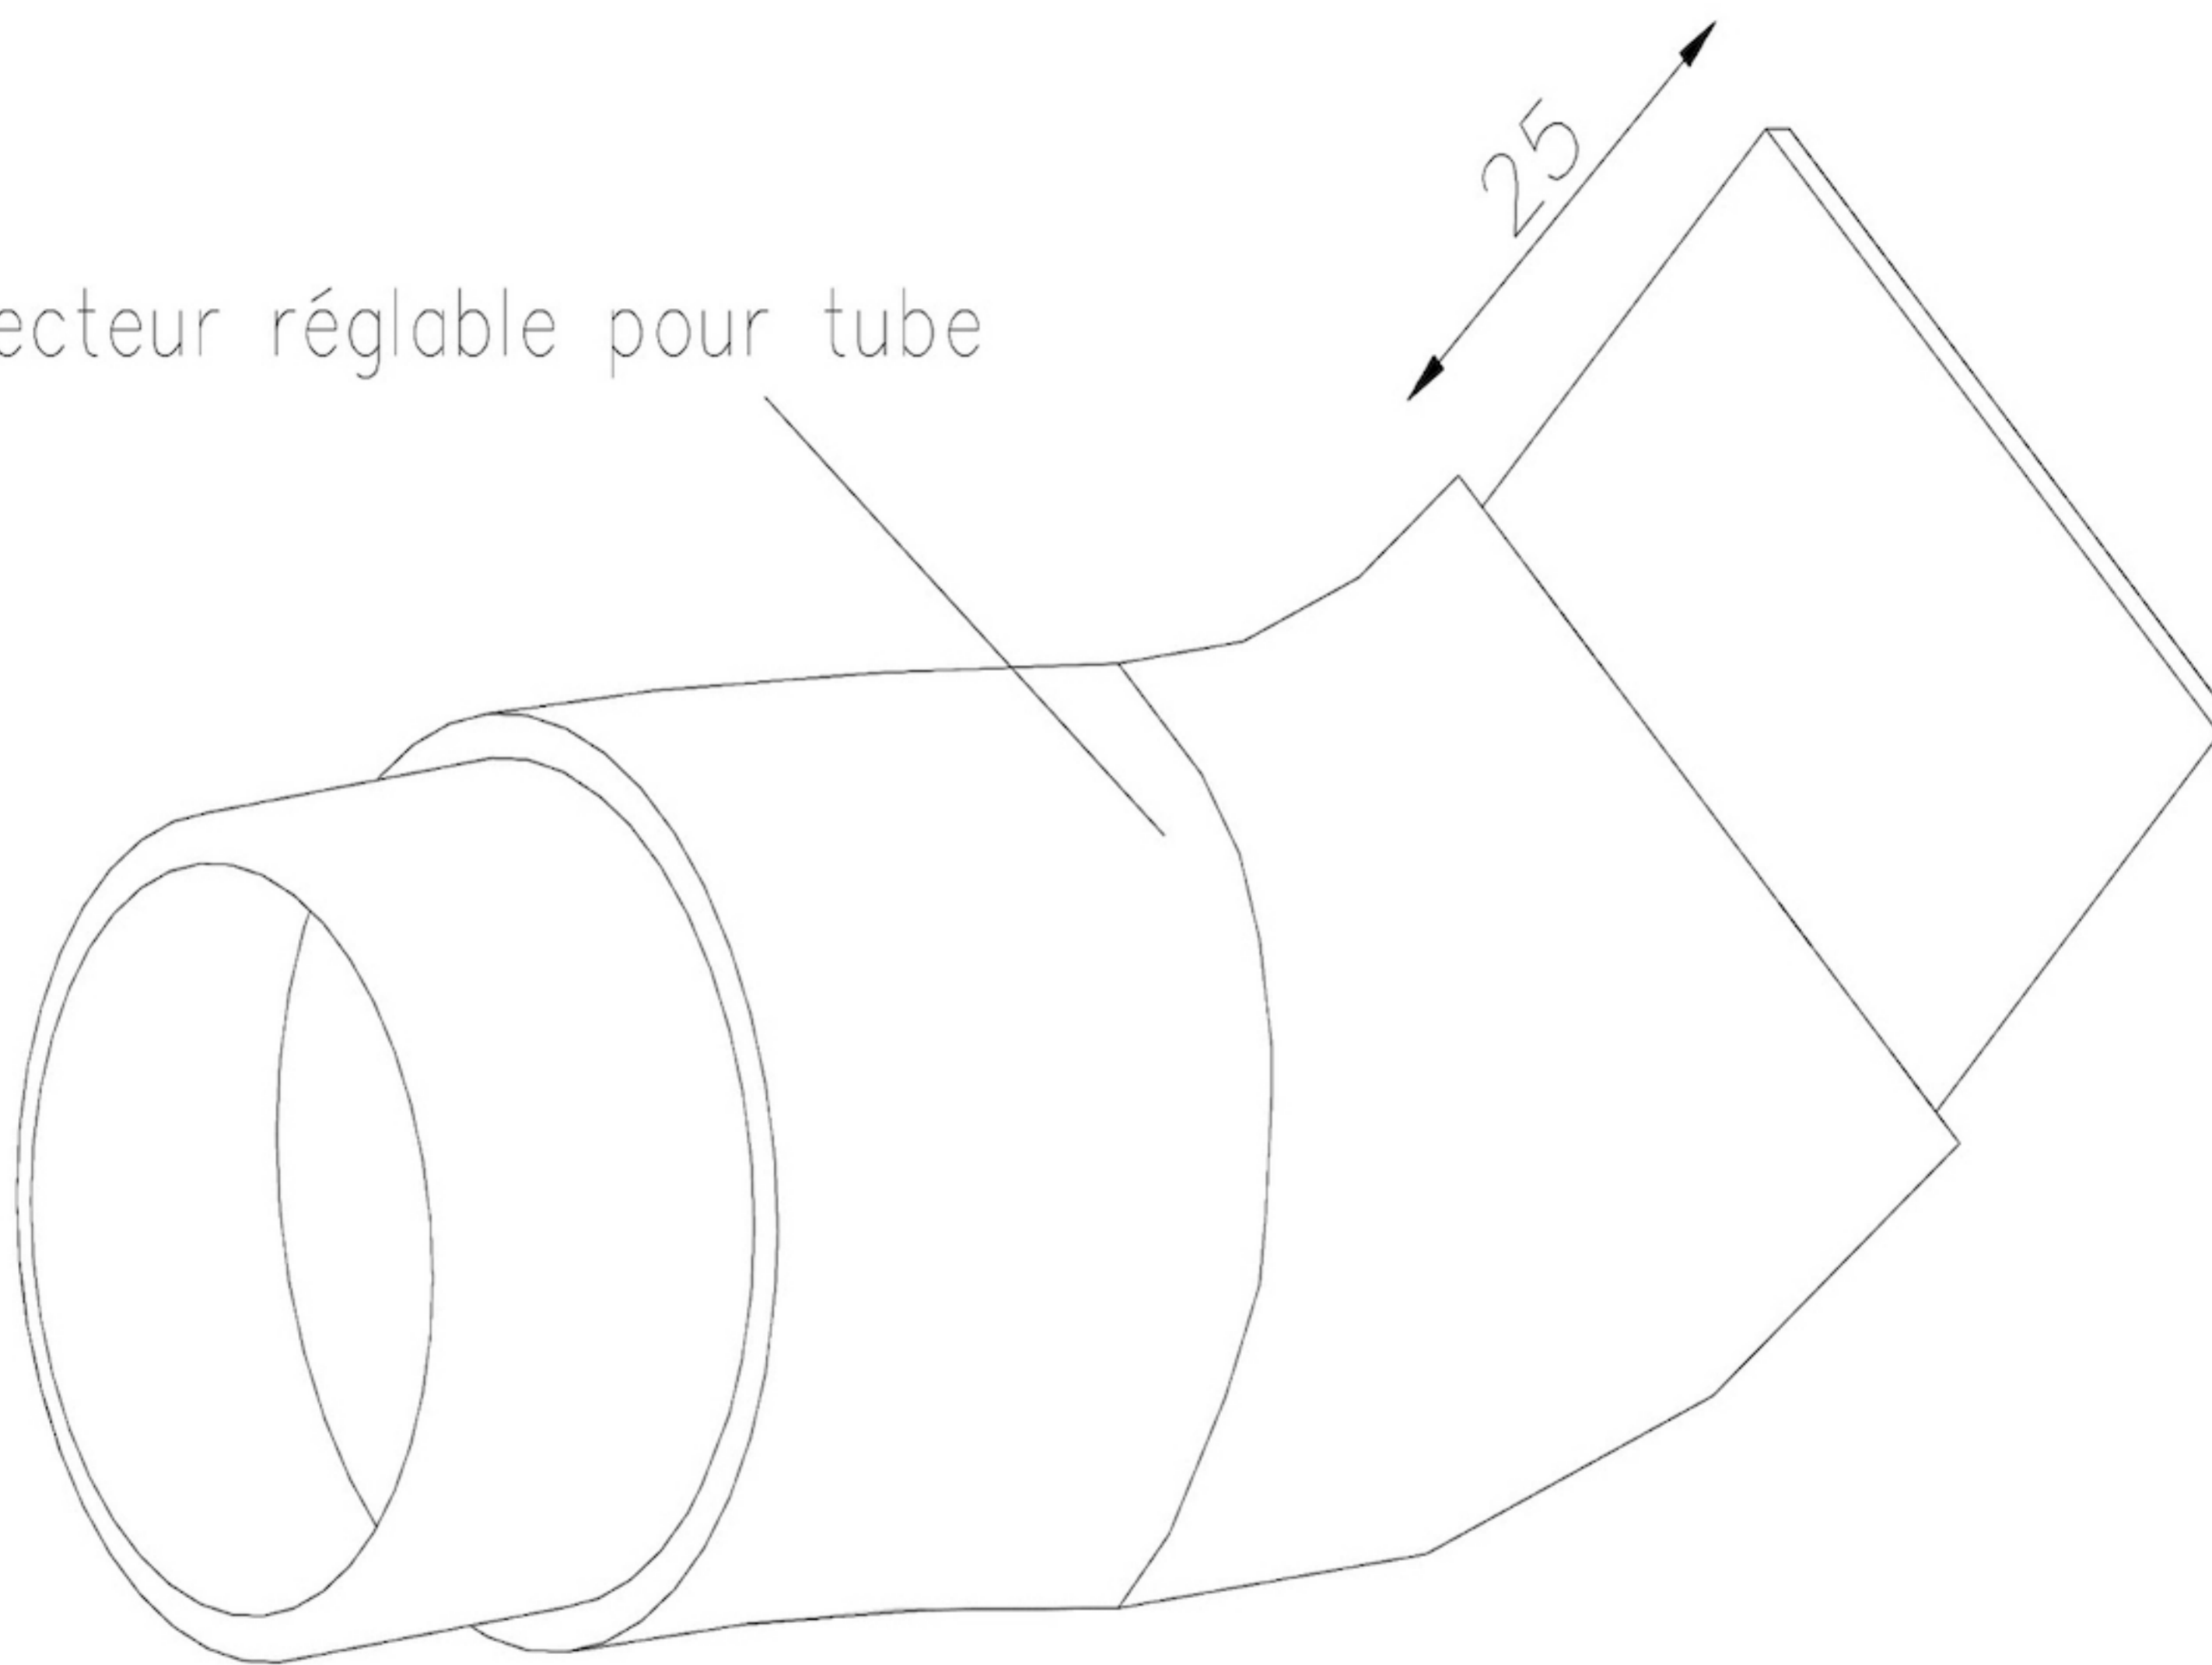

Connecteur réglable pour tube

Pour tube Ø42,4