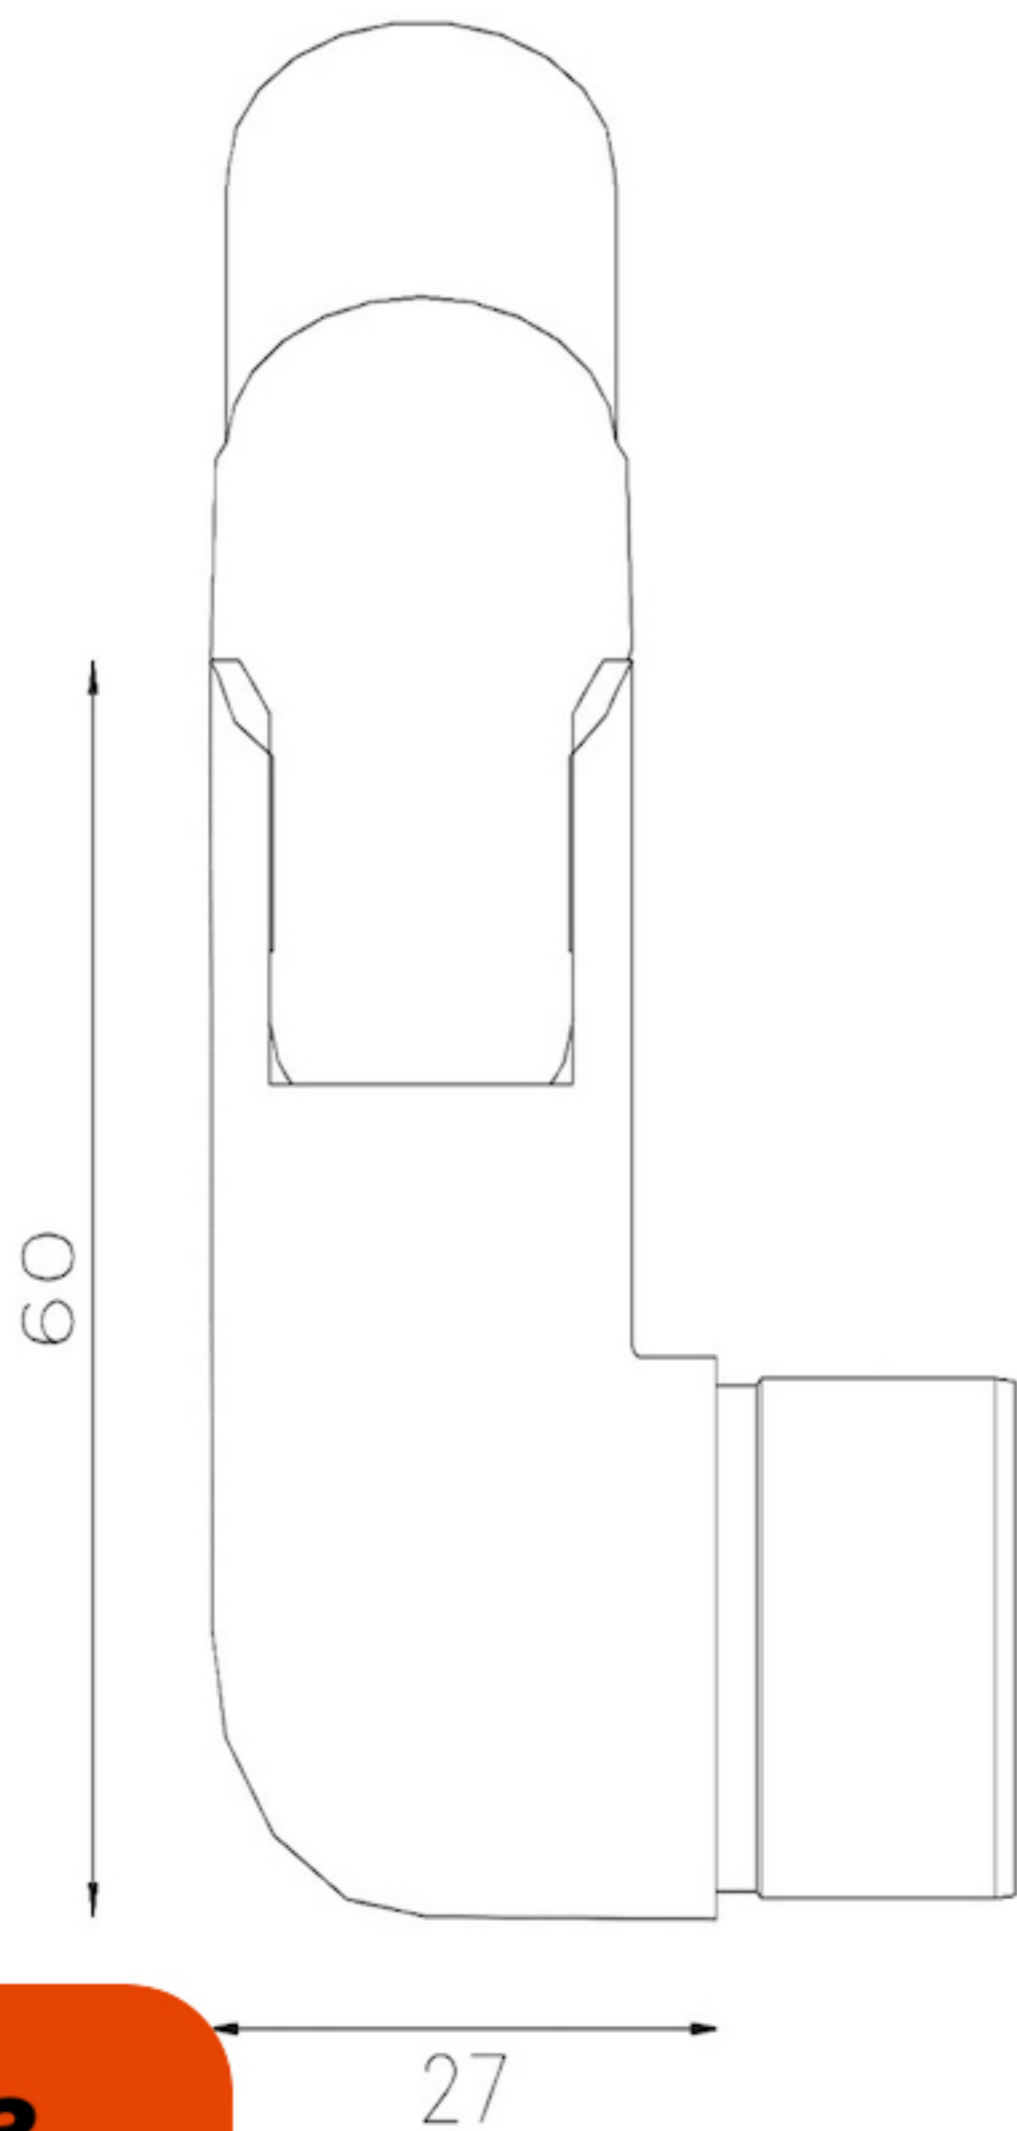

Réglable de 0 à 70°

Pour tube Ø42,4