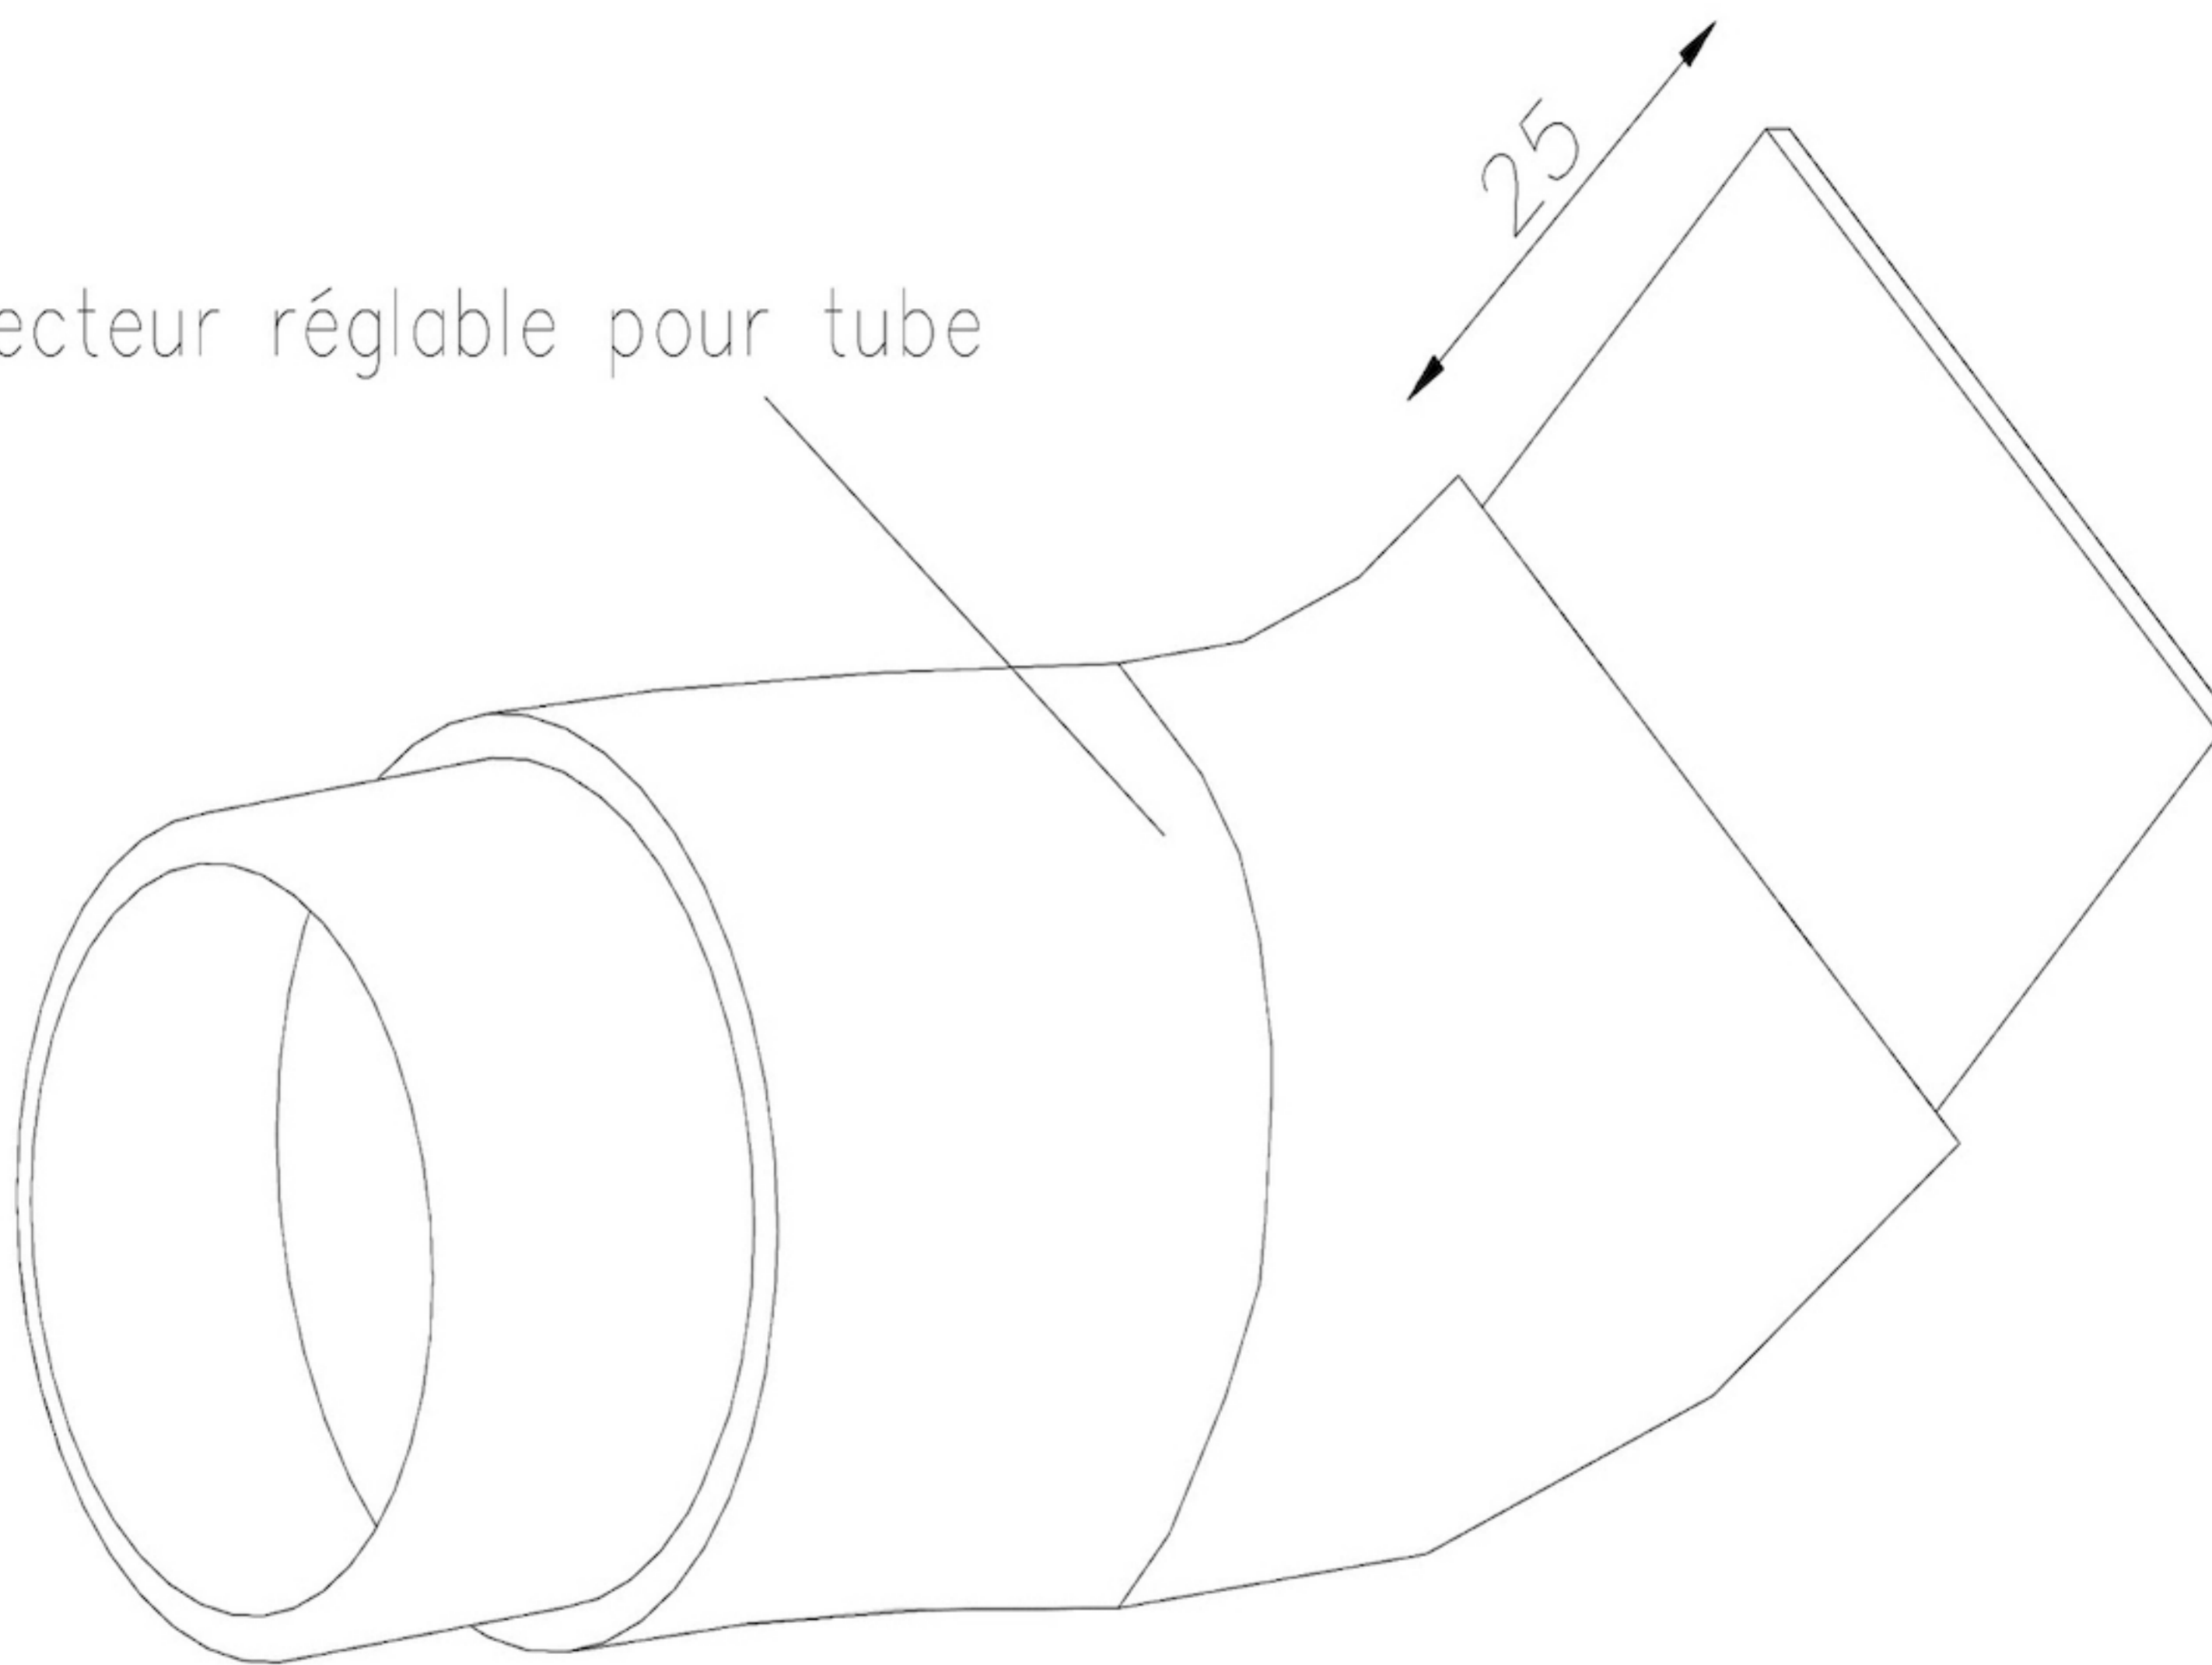

Connecteur réglable pour tube

Pour tube $\varnothing 42,4$