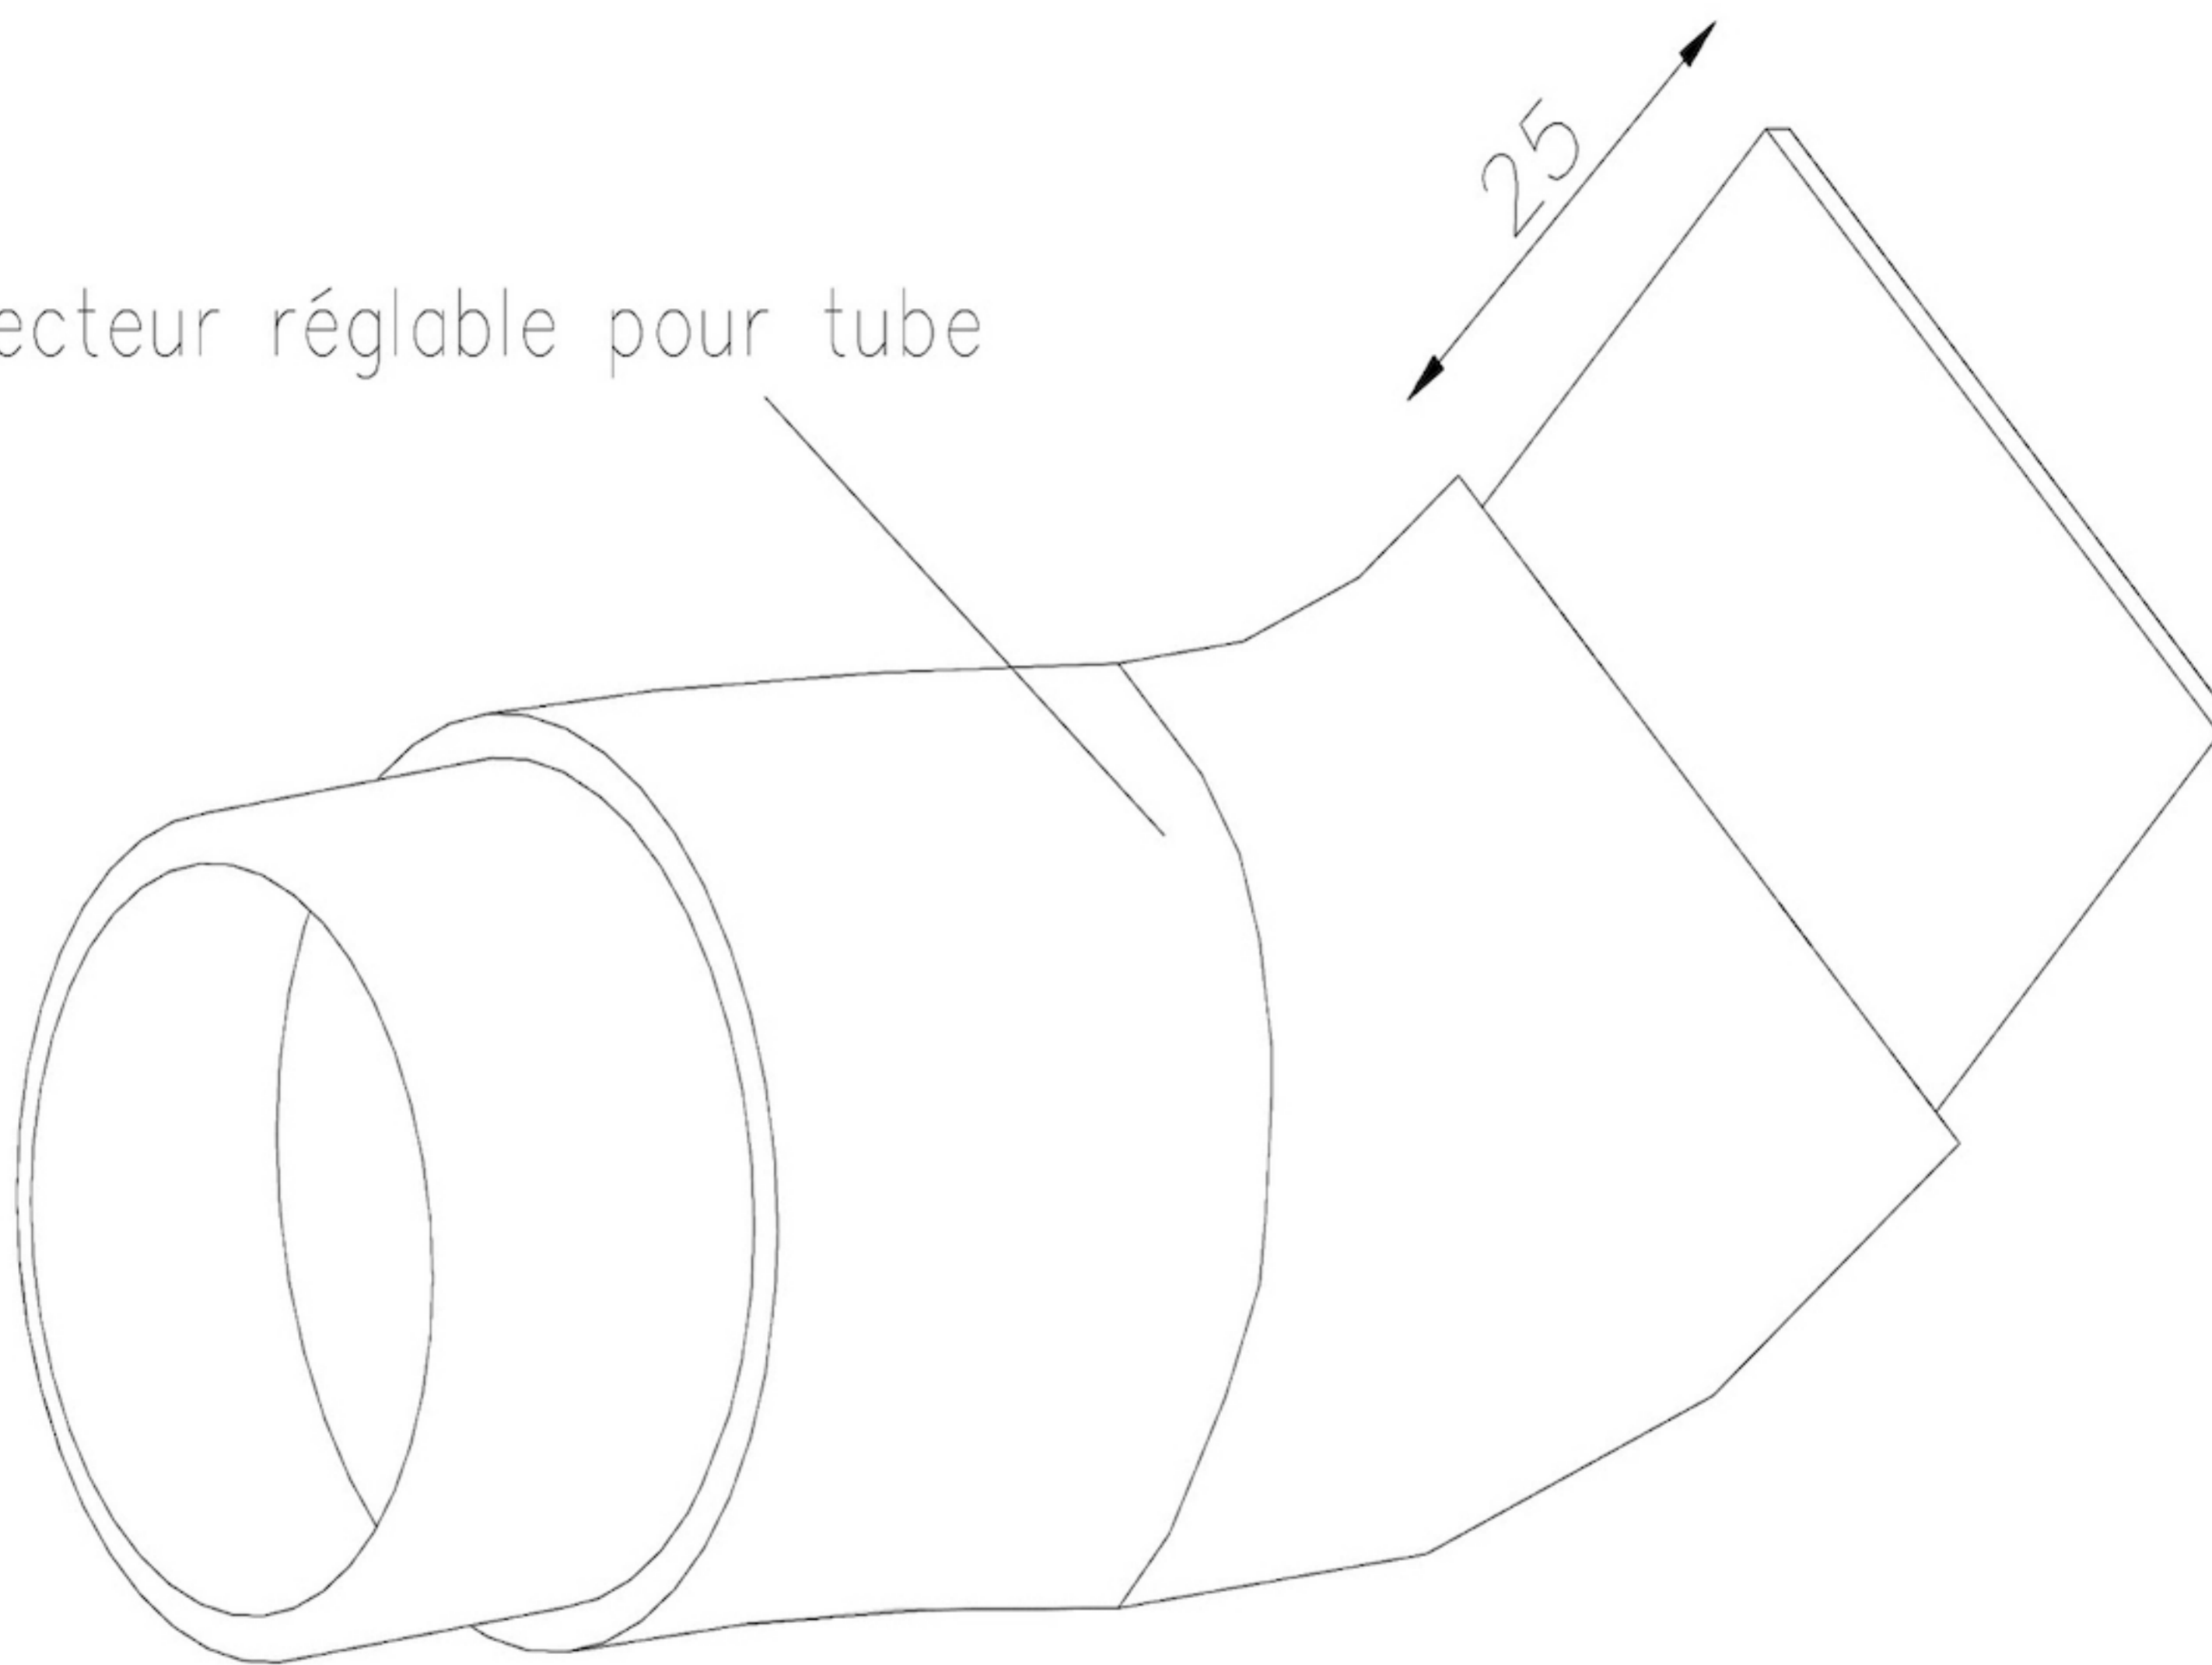

Connecteur réglable pour tube

Pour tube Ø48,3